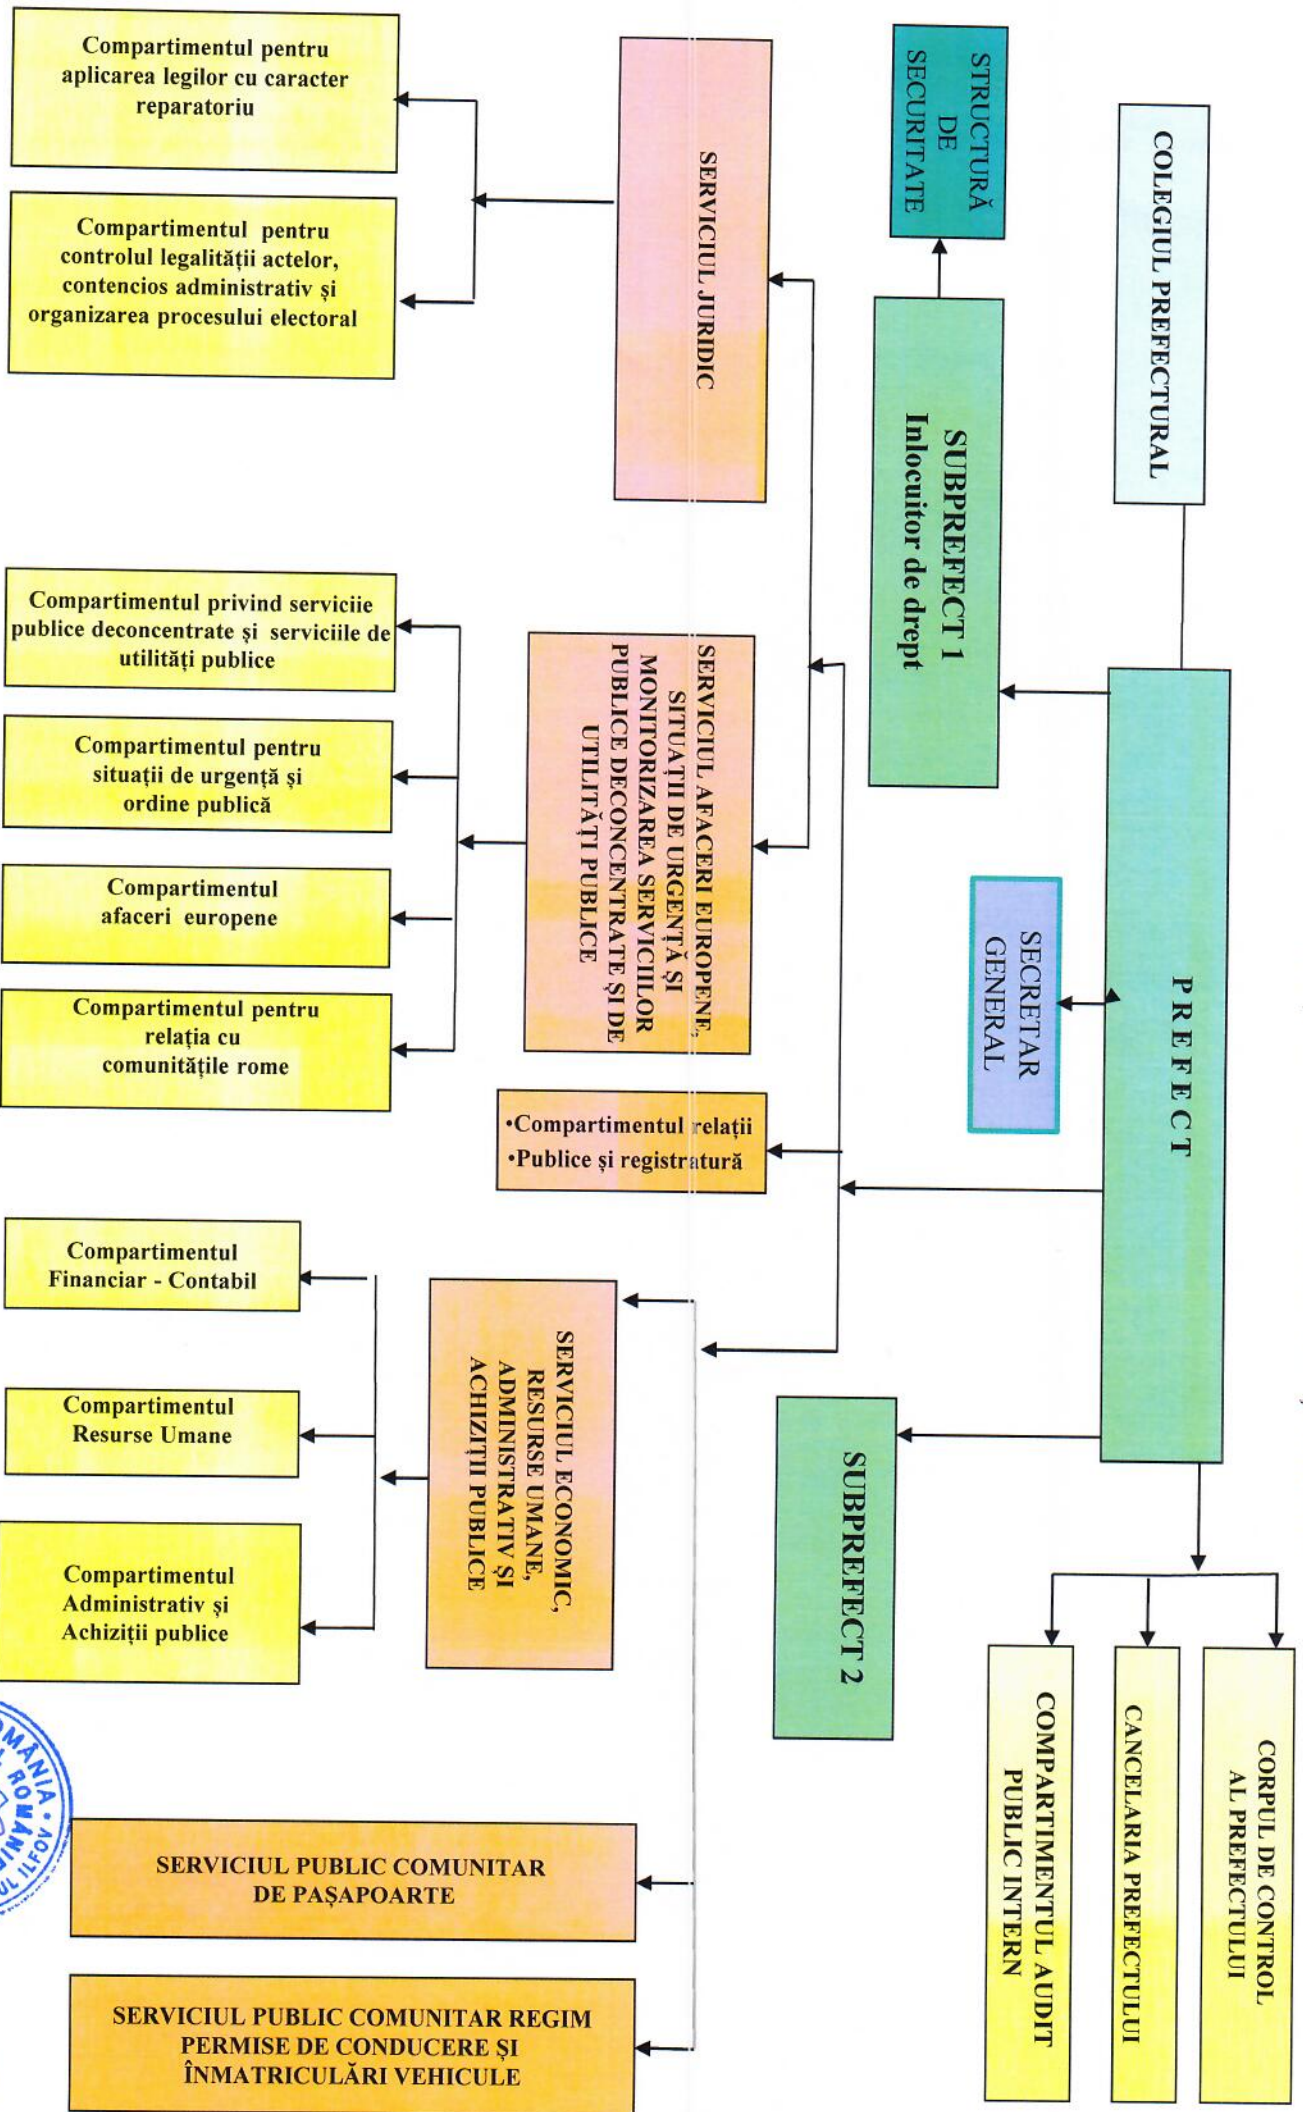

ORGANIGRAMA INSTITUȚIEI PREFECTULUI JUDEȚUL ILFOV

Anexa 1 la Ordinul Prefectului nr. 274/13.05.2021

PREFECT

Daniel-Tudorei ZAMFIR